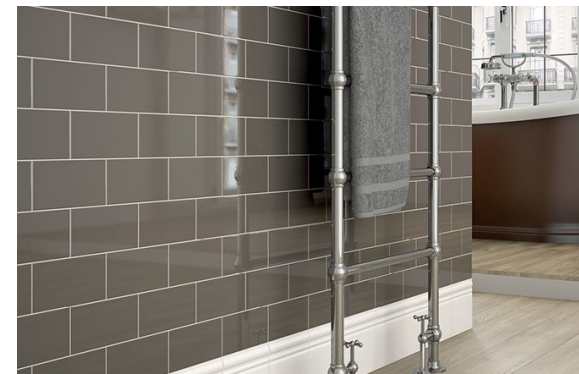

STEFAN
arkitekt

BADRUM STANDARD
MOODBOARD

**TIMBER
HEIGHTS**

TIMMERBYN VÄSTRA LINDVALLEN
LUXURY LODGE LIVING