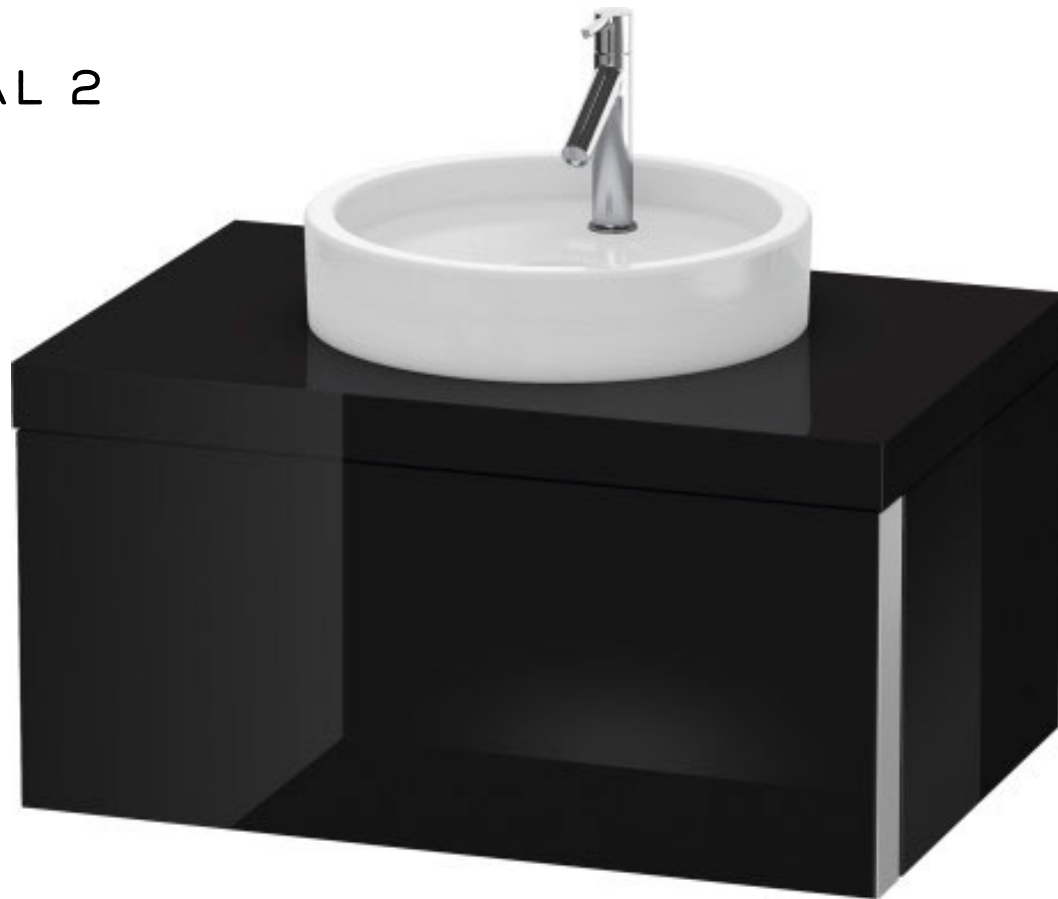

STEFAN
arkitekt

BADRUM TILLVAL 2
MOODBOARD

**TIMBER
HEIGHTS**
TIMMERBYN VÄSTRA LINDVALLEN
LUXURY LODGE LIVING