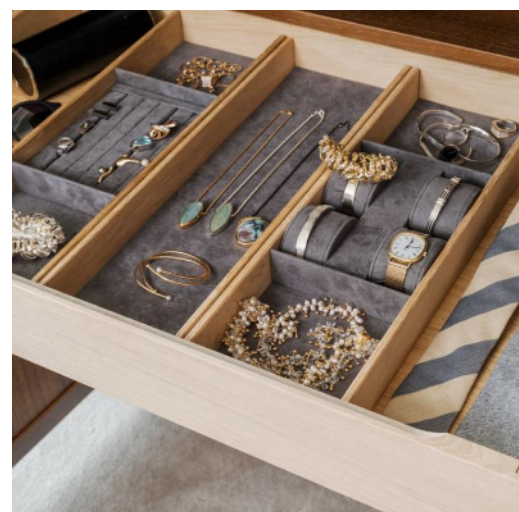

ASK DUNVIT

Brahe Art Dunvit

EK VITBONAD

Brahe Art Ek Vitbonad

Invändigt fanerat skåp - Rökt Ek, Läderklädd stång

Invändigt fanerat skåp - Byxhängarlåda

KÖK TILLVAL
MOODBOARD

Låda i naturell ek med mjuk alcantara