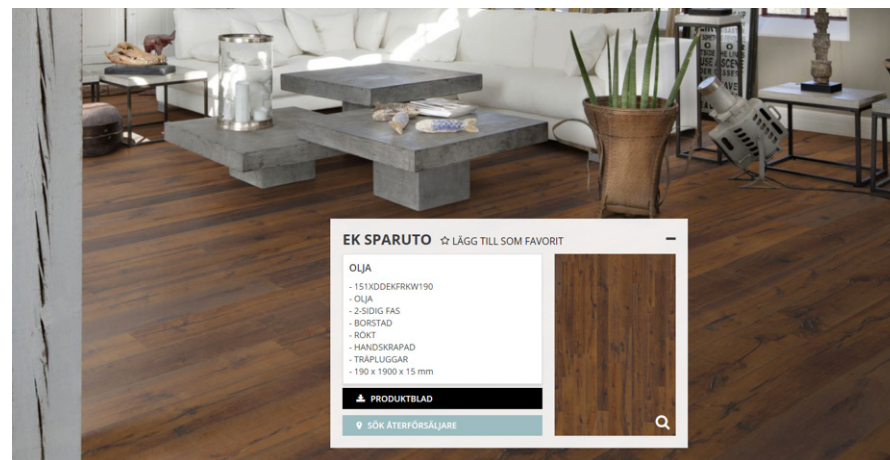

GOLV STANDARD

**TIMBER
HEIGHTS**
TIMMERBYN VÄSTRA LINDVALLEN
LUXURY LODGE LIVING

Lounge, hall, badrum

- Typ Marazzi Sistem S 60 x 60 cm eller likvärdig

Sovrum och ev. övervåning