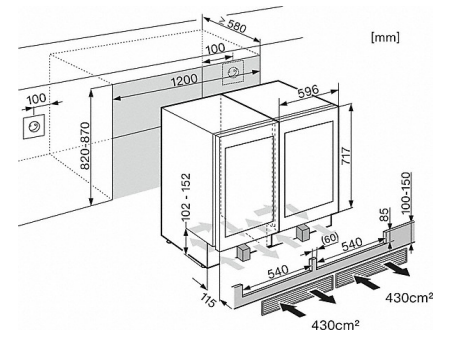

KWT 6322 UG

Vinkyl för inbyggnad under bänk med FlexiFrame och Push2open för större flexibilitet och kvalitetsdesign.

KWT6312UGS, KWT6322UG, KSK63300, side-by-side