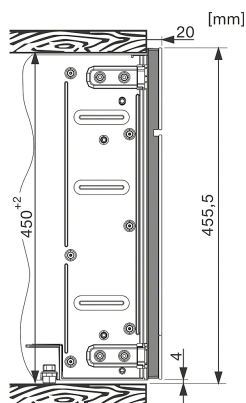

CVA5060, CVA5065, CVA6401, CVA6405, CVA6800, CVA6805, sidovy (inbyggnadsskiss)