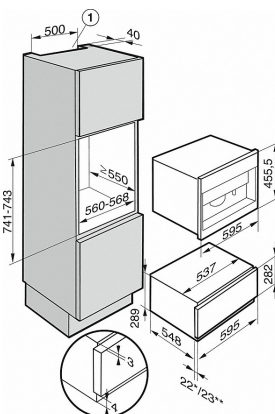

ESW 6129, ESW 6229 (skiss)

* Med glasfront
** Med metallfront