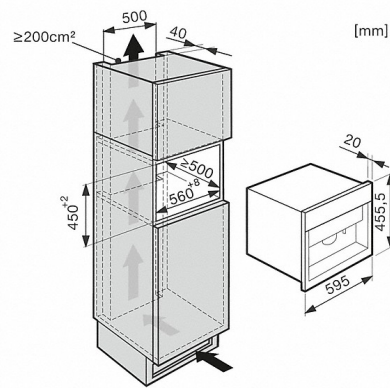

CVA 6401

Kaffemaskin för inbyggnad

kaffemaskin för bönor och OneTouch for Two-beredning för en perfekt kopp kaffe.

CVA5060, CVA6401, CVA6800, i HS (skiss)