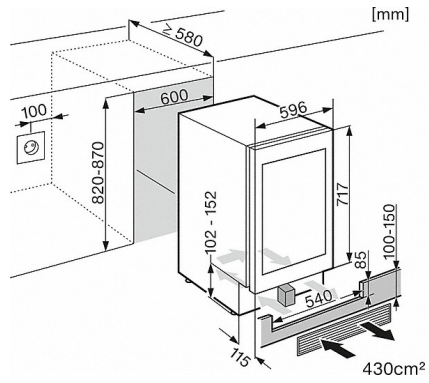

KWT 6322 UG

Vinkyl för inbyggnad under bänk med FlexiFrame och Push2open för större flexibilitet och kvalitetsdesign.

KWT6312UGS, KWT6322UG, KSK63300, side-by-side