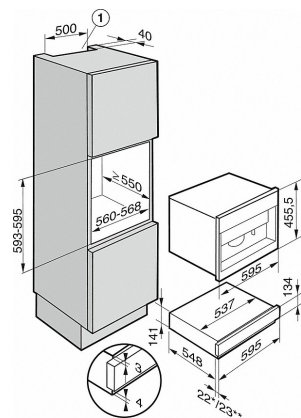

ESW 6114, ESW 6214 (skiss)

* Med glasfront
** Med metallfront