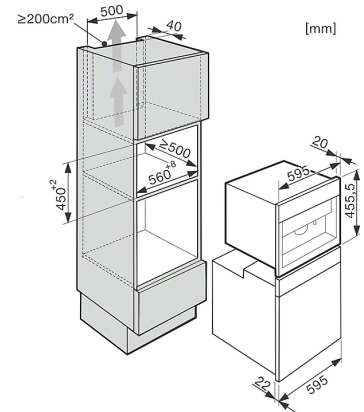

CVA5060, CVA6401, CVA6800 + ugn i högskåp (inbyggnadsskiss)