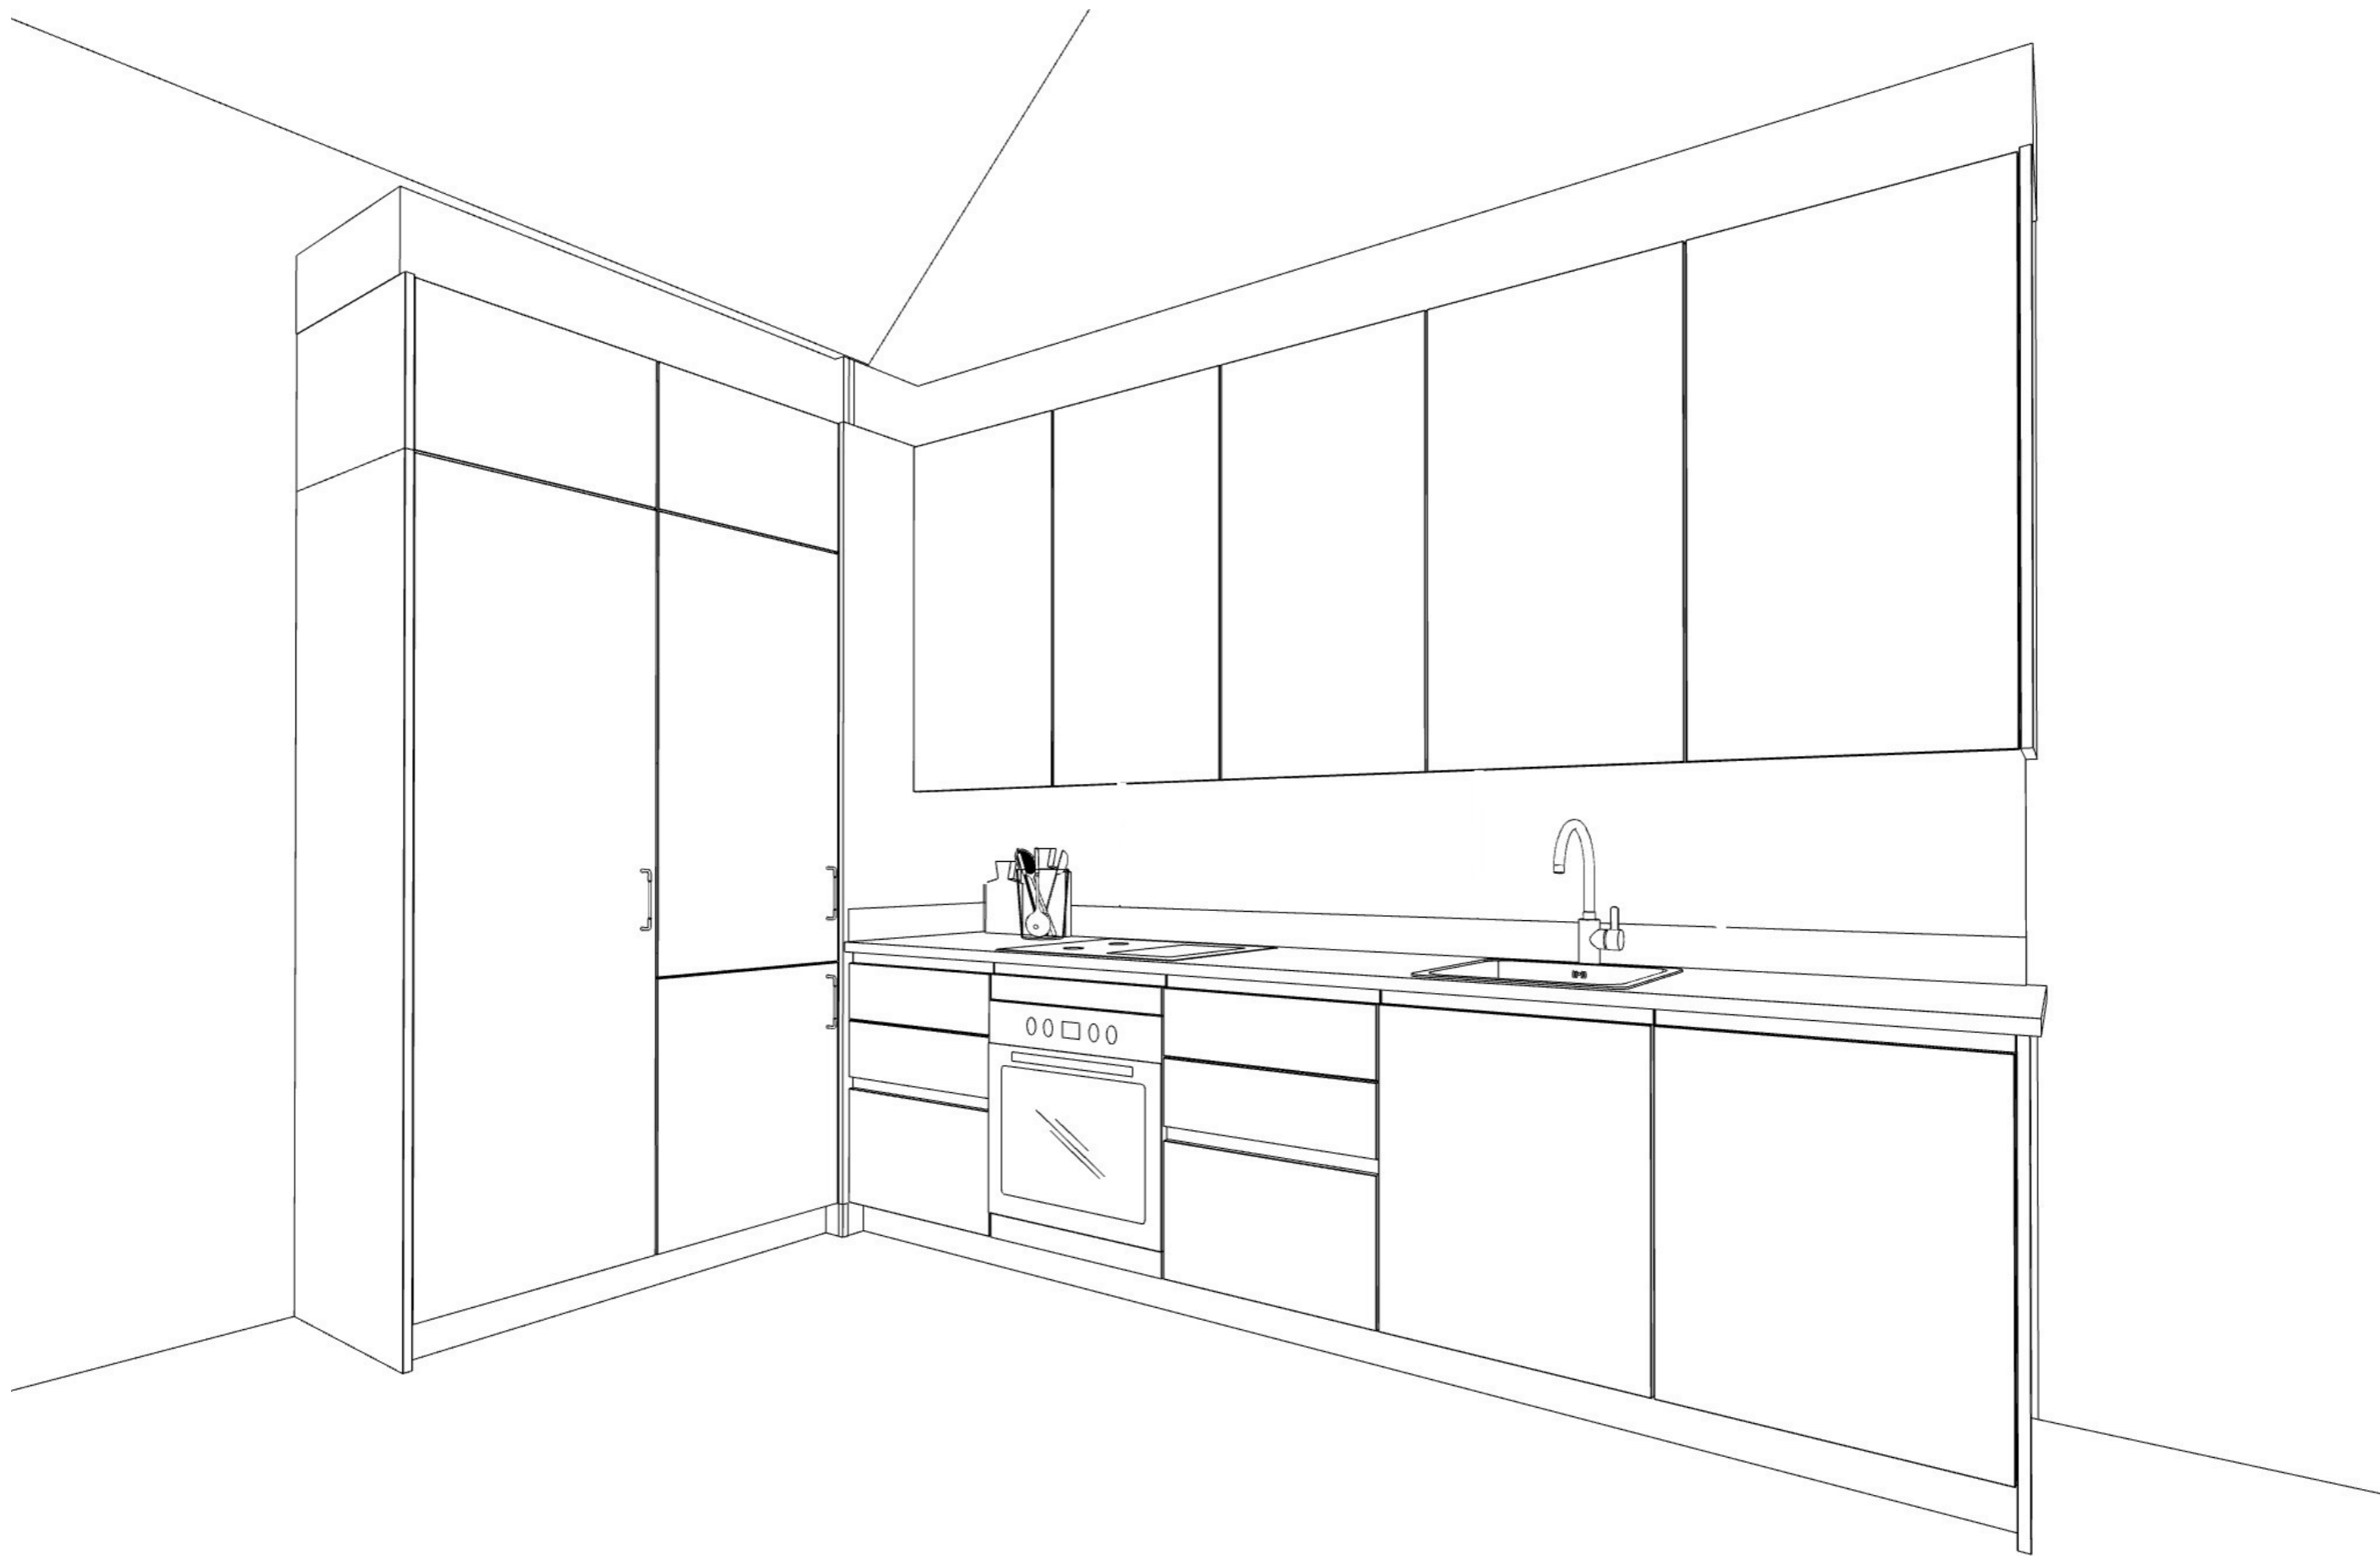

Timber Heights		Kvänum Kök AB	
Typ A Penthouse - 6 Rok, 140 kvm (4st spegelvända)		Tel	
2116,2117, 2221, 2222, 2326, 2327, 2431, 2432		E-mail	

Timber Heights		Kvänum Kök AB
Typ B Studio- 3 Rok - 64 kvm (4 st spegelvända)		Tel
2113, 2114, 2218, 2219, 2323, 2324, 2428, 2429		E-mail